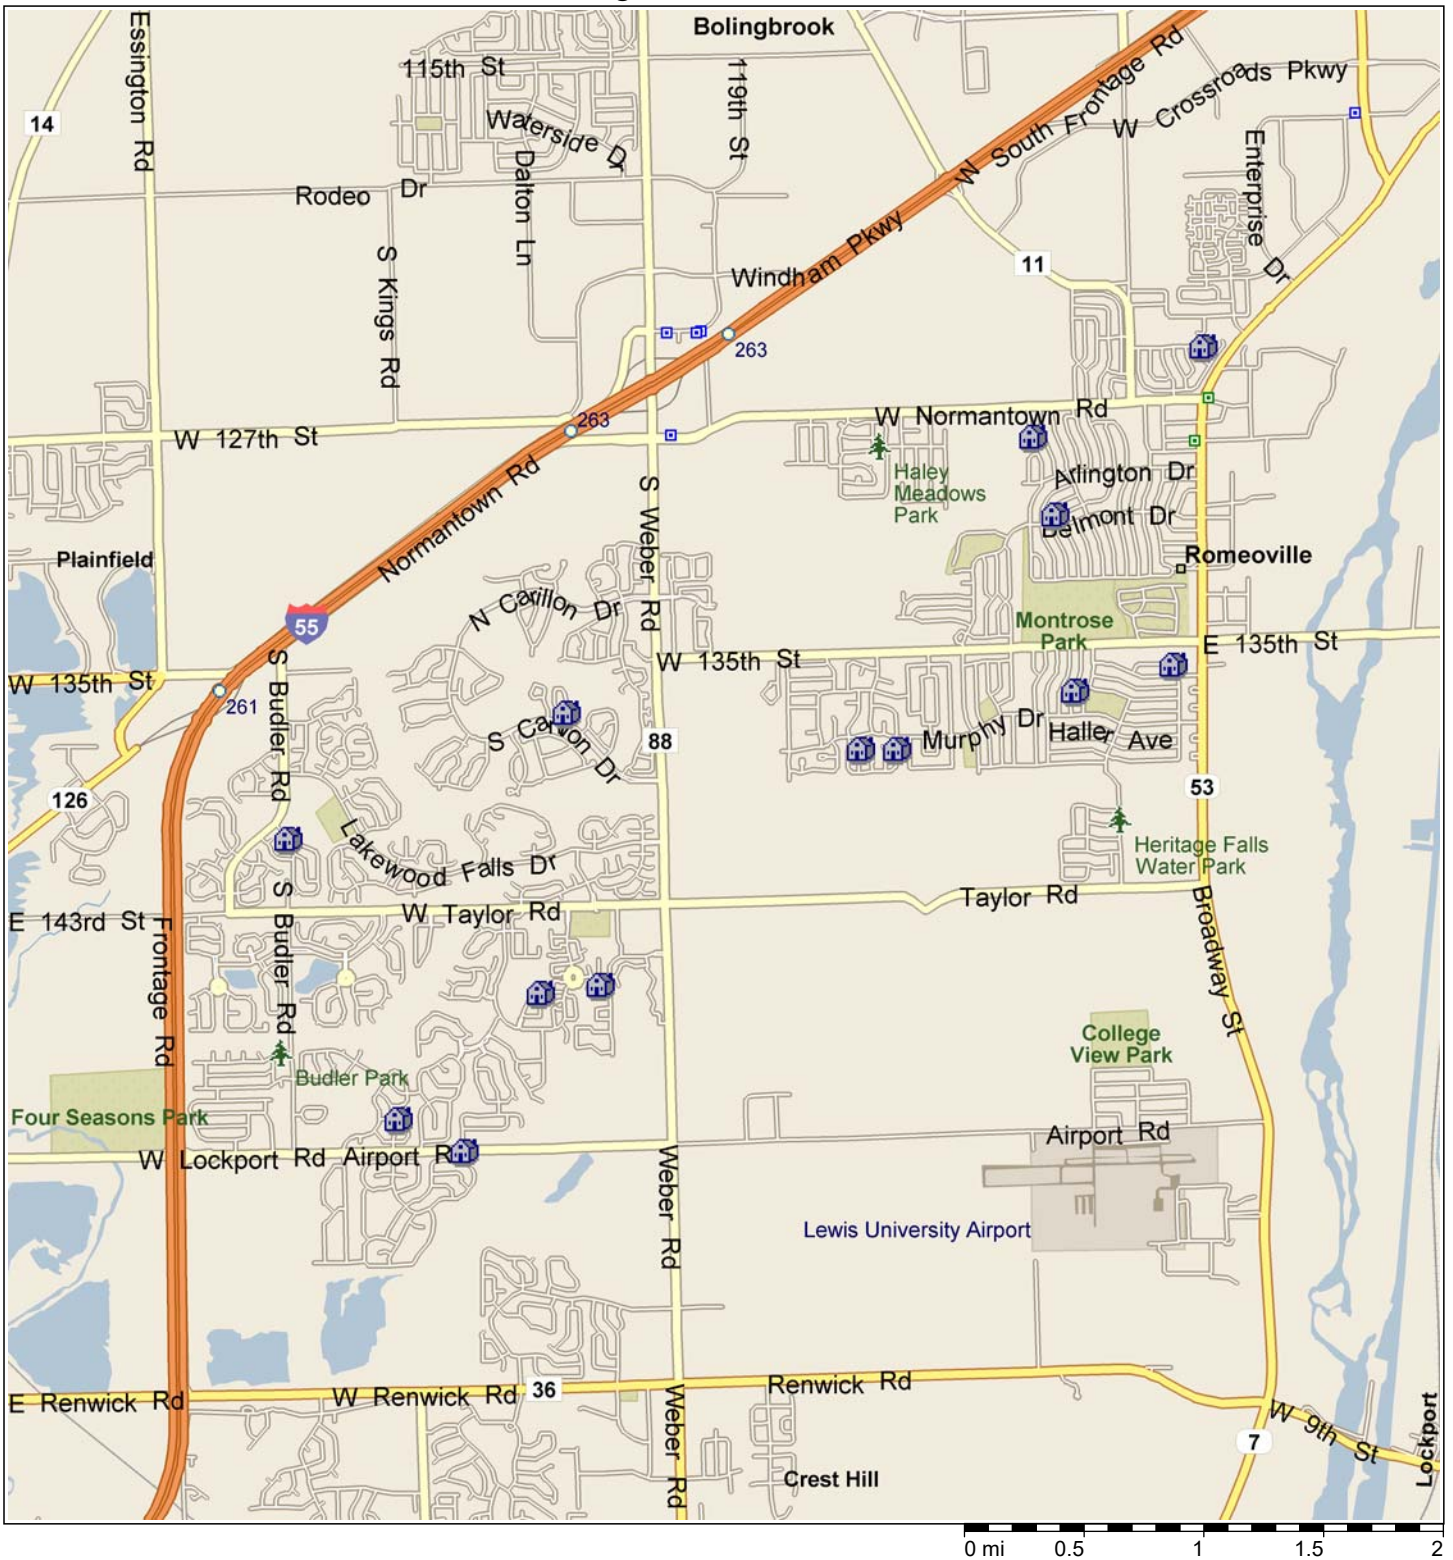

# Assist Originations in Romeoville

**VILLAGE OF ROMEOVILLE, WILL COUNTY, ILLINOIS**  
**Illinois Assist Down Payment Assistance Program Loan Originations**

	<b>CITY</b>	<b>STATE</b>	<b>ZIP</b>	<b>LOAN AMOUNT</b>
1 .	Romeoville	IL	60446	\$218,500
2 .	Romeoville	IL	60446	\$252,700
3 .	Romeoville	IL	60446	\$235,600
4 .	Romeoville	IL	60446	\$142,500
5 .	Romeoville	IL	60446	\$247,000
6 .	Romeoville	IL	60446	\$203,700
7 .	Romeoville	IL	60446	\$195,700
8 .	Romeoville	IL	60446	\$223,250
9 .	Romeoville	IL	60446	\$184,300
10 .	Romeoville	IL	60446	\$182,495
11 .	Romeoville	IL	60446	\$228,000
12 .	Romeoville	IL	60446	\$188,100
13 .	Romeoville	IL	60446	<u>\$249,200</u>
			<b>Total:</b>	<b><u>\$2,751,045</u></b>
			<b>Average:</b>	<b><u>\$211,619</u></b>